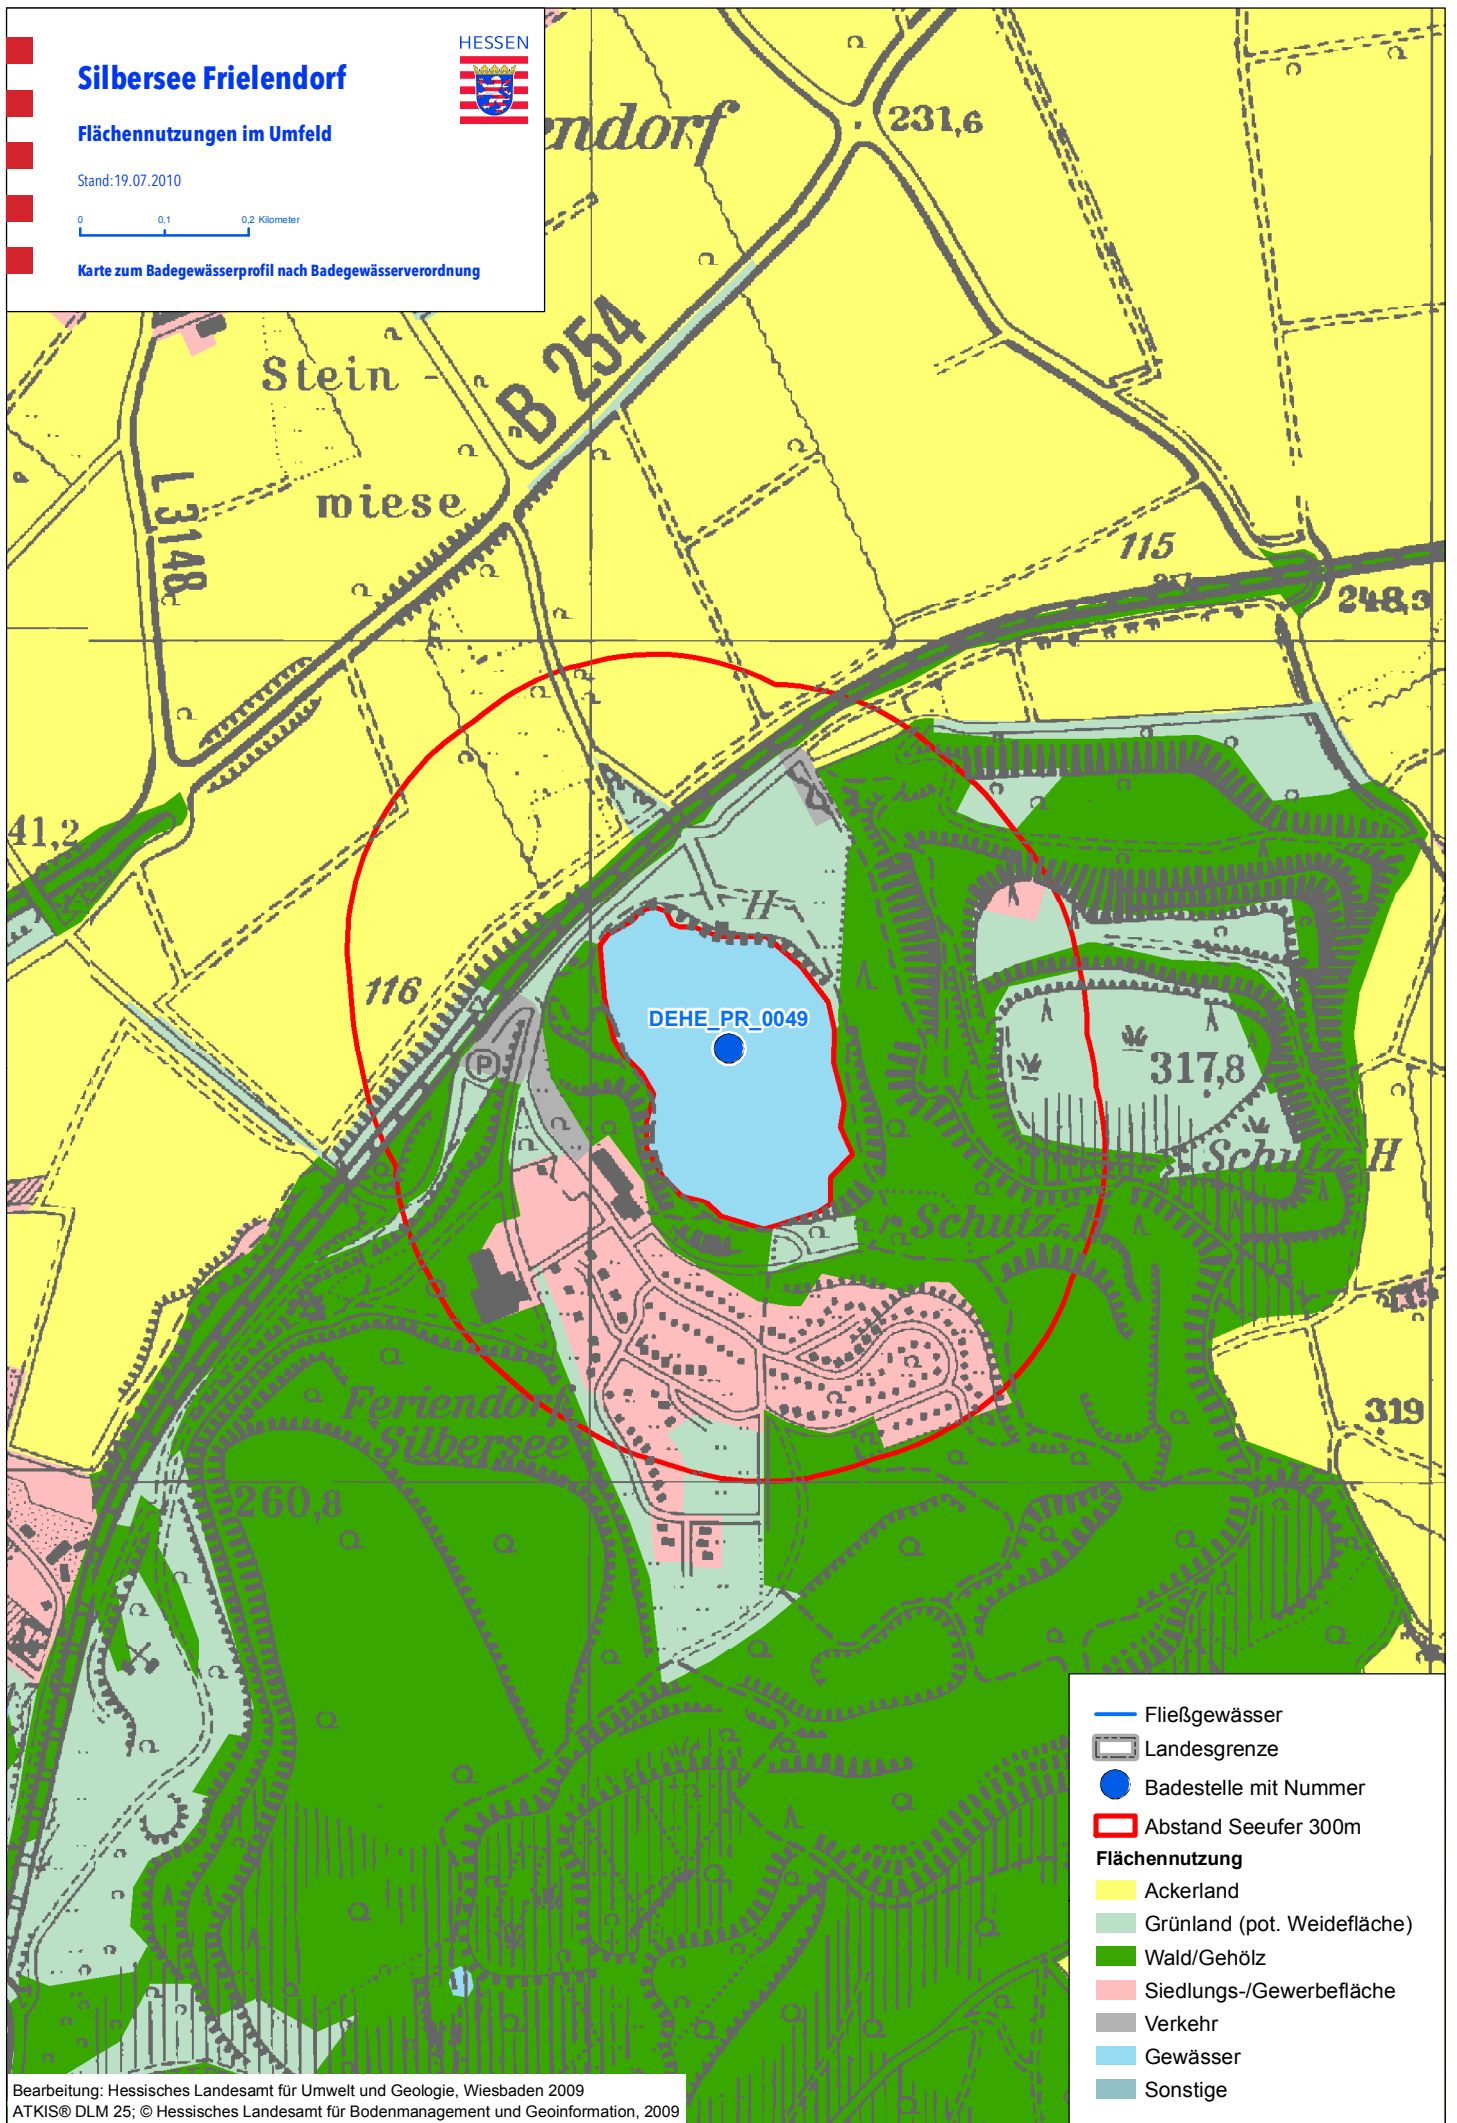

Silbersee Frielendorf

Flächennutzungen im Umfeld

Stand: 19.07.2010

0 0,1 0,2 Kilometer

Karte zum Badegewässerprofil nach Badegewässerverordnung

- Fließgewässer
- ▭ Landesgrenze
- Badestelle mit Nummer
- ▭ Abstand Seeufer 300m
- Flächennutzung**
- Ackerland
- Grünland (pot. Weidefläche)
- Wald/Gehölz
- Siedlungs-/Gewerbefläche
- Verkehr
- Gewässer
- Sonstige