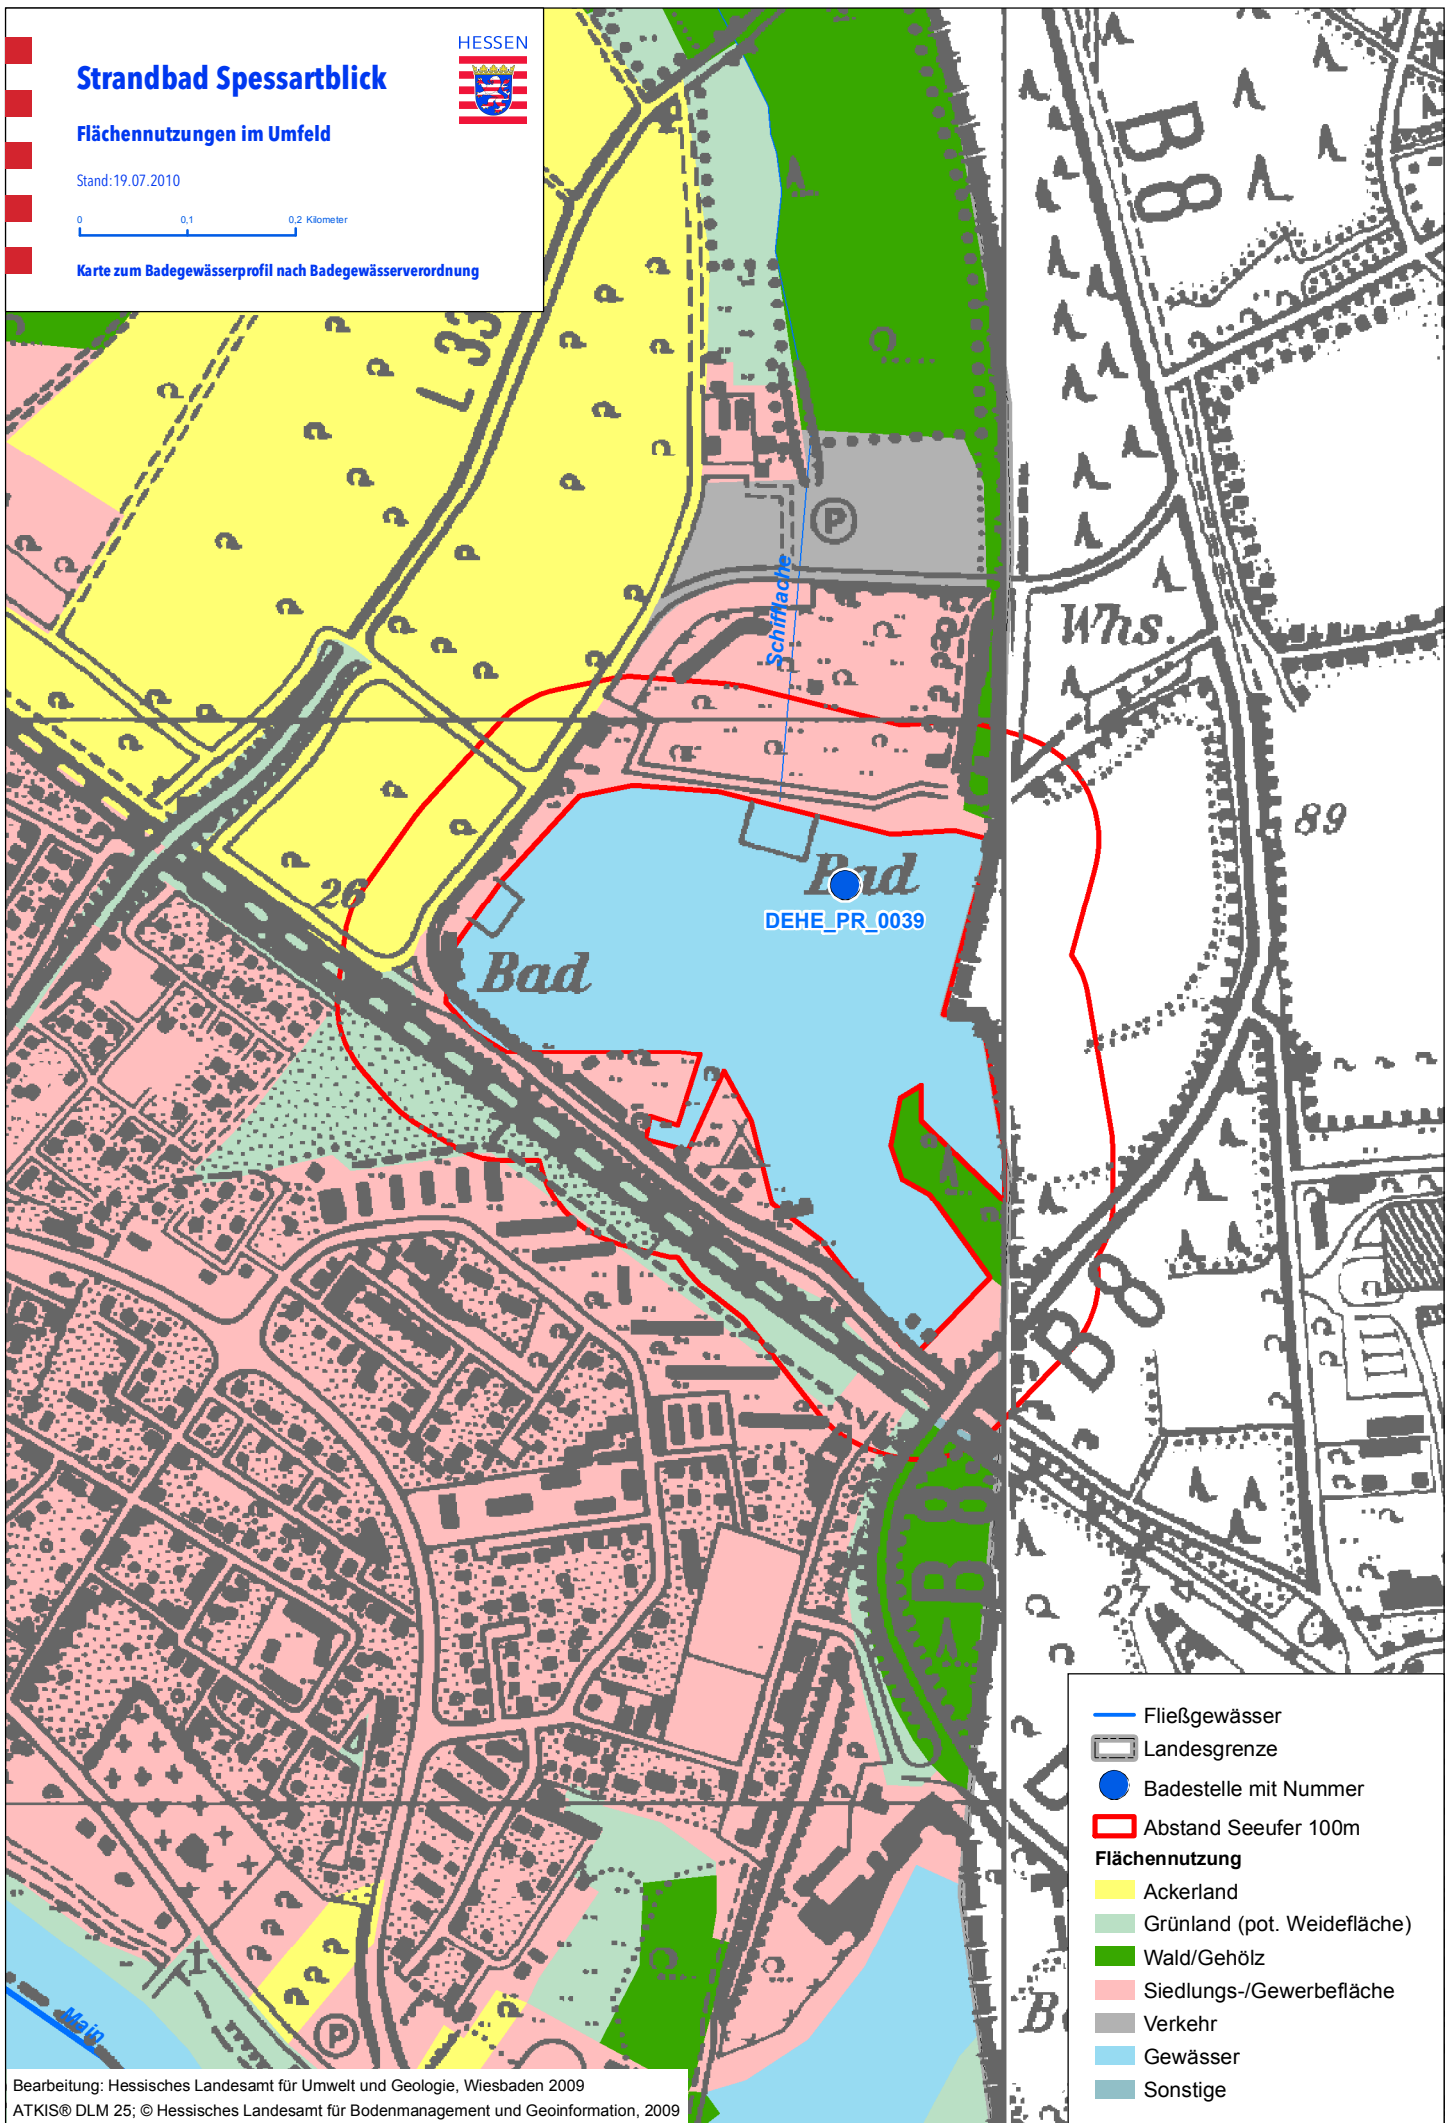

Strandbad Spessartblick

Flächennutzungen im Umfeld

Stand: 19.07.2010

0 0.1 0.2 Kilometer

Karte zum Badegewässerprofil nach Badegewässerverordnung

- Fließgewässer
- ▭ Landesgrenze
- Badestelle mit Nummer
- ▭ Abstand Seeufer 100m
- Flächennutzung**
- Ackerland
- Grünland (pot. Weidefläche)
- Wald/Gehölz
- Siedlungs-/Gewerbefläche
- Verkehr
- Gewässer
- Sonstige