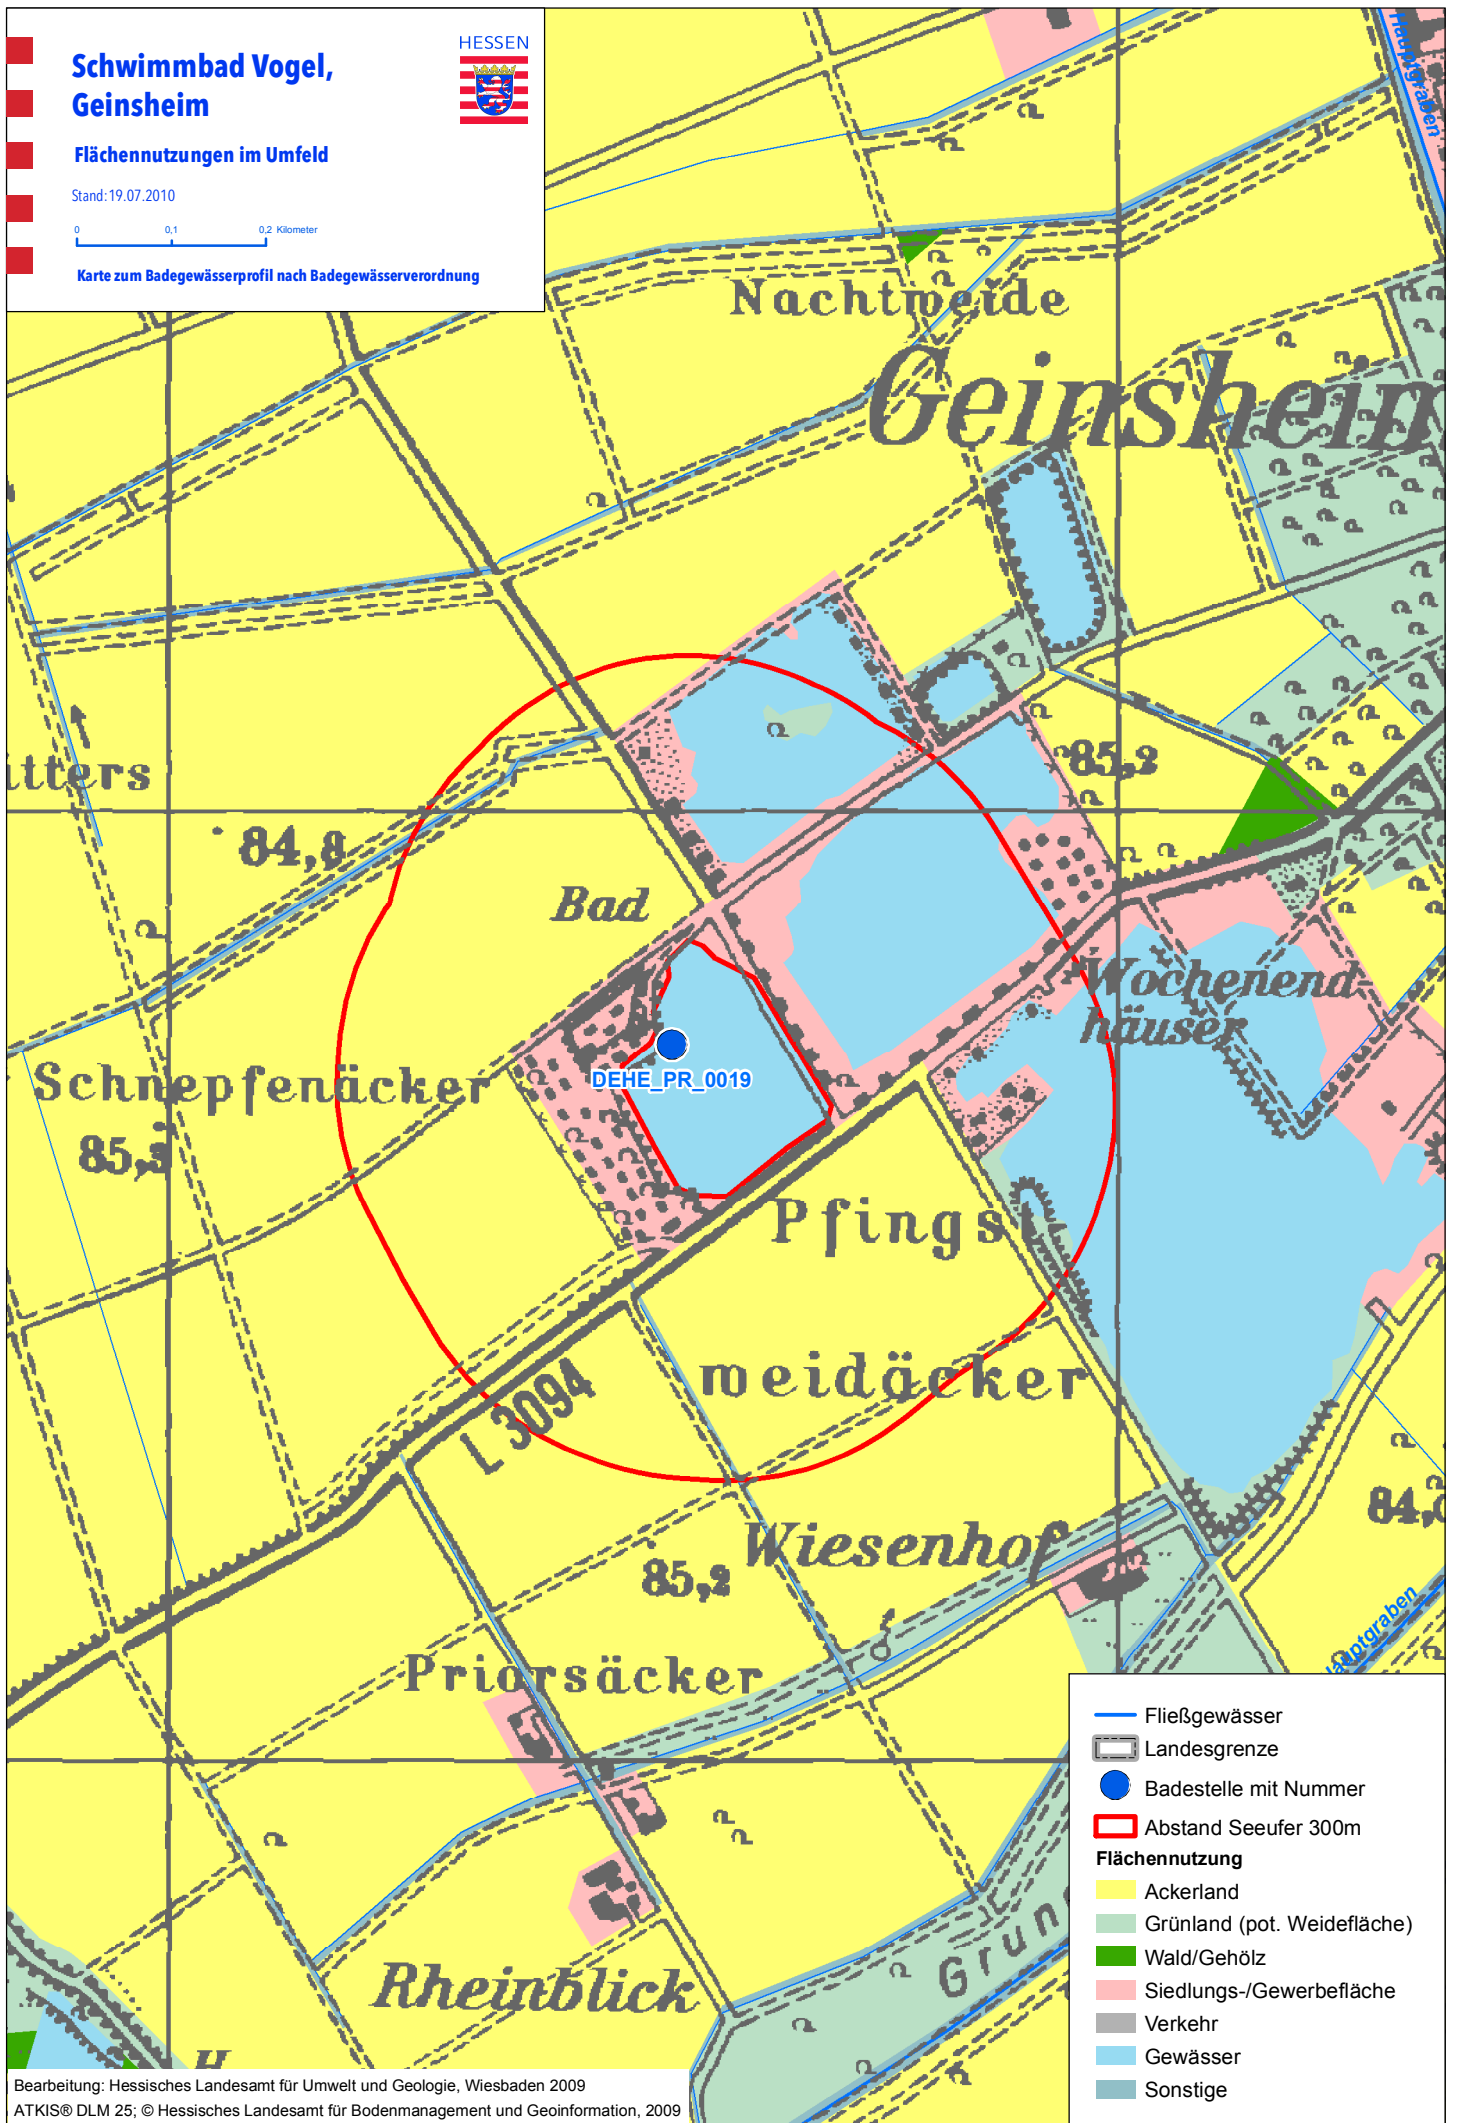

Schwimmbad Vogel, Geinsheim

Flächennutzungen im Umfeld

Stand: 19.07.2010

0 0,1 0,2 Kilometer

Karte zum Badegewässerprofil nach Badegewässerverordnung

- Fließgewässer
- ▭ Landesgrenze
- Badestelle mit Nummer
- ▭ Abstand Seeufer 300m
- Flächennutzung**
- Ackerland
- Grünland (pot. Weidefläche)
- Wald/Gehölz
- Siedlungs-/Gewerbefläche
- Verkehr
- Gewässer
- Sonstige