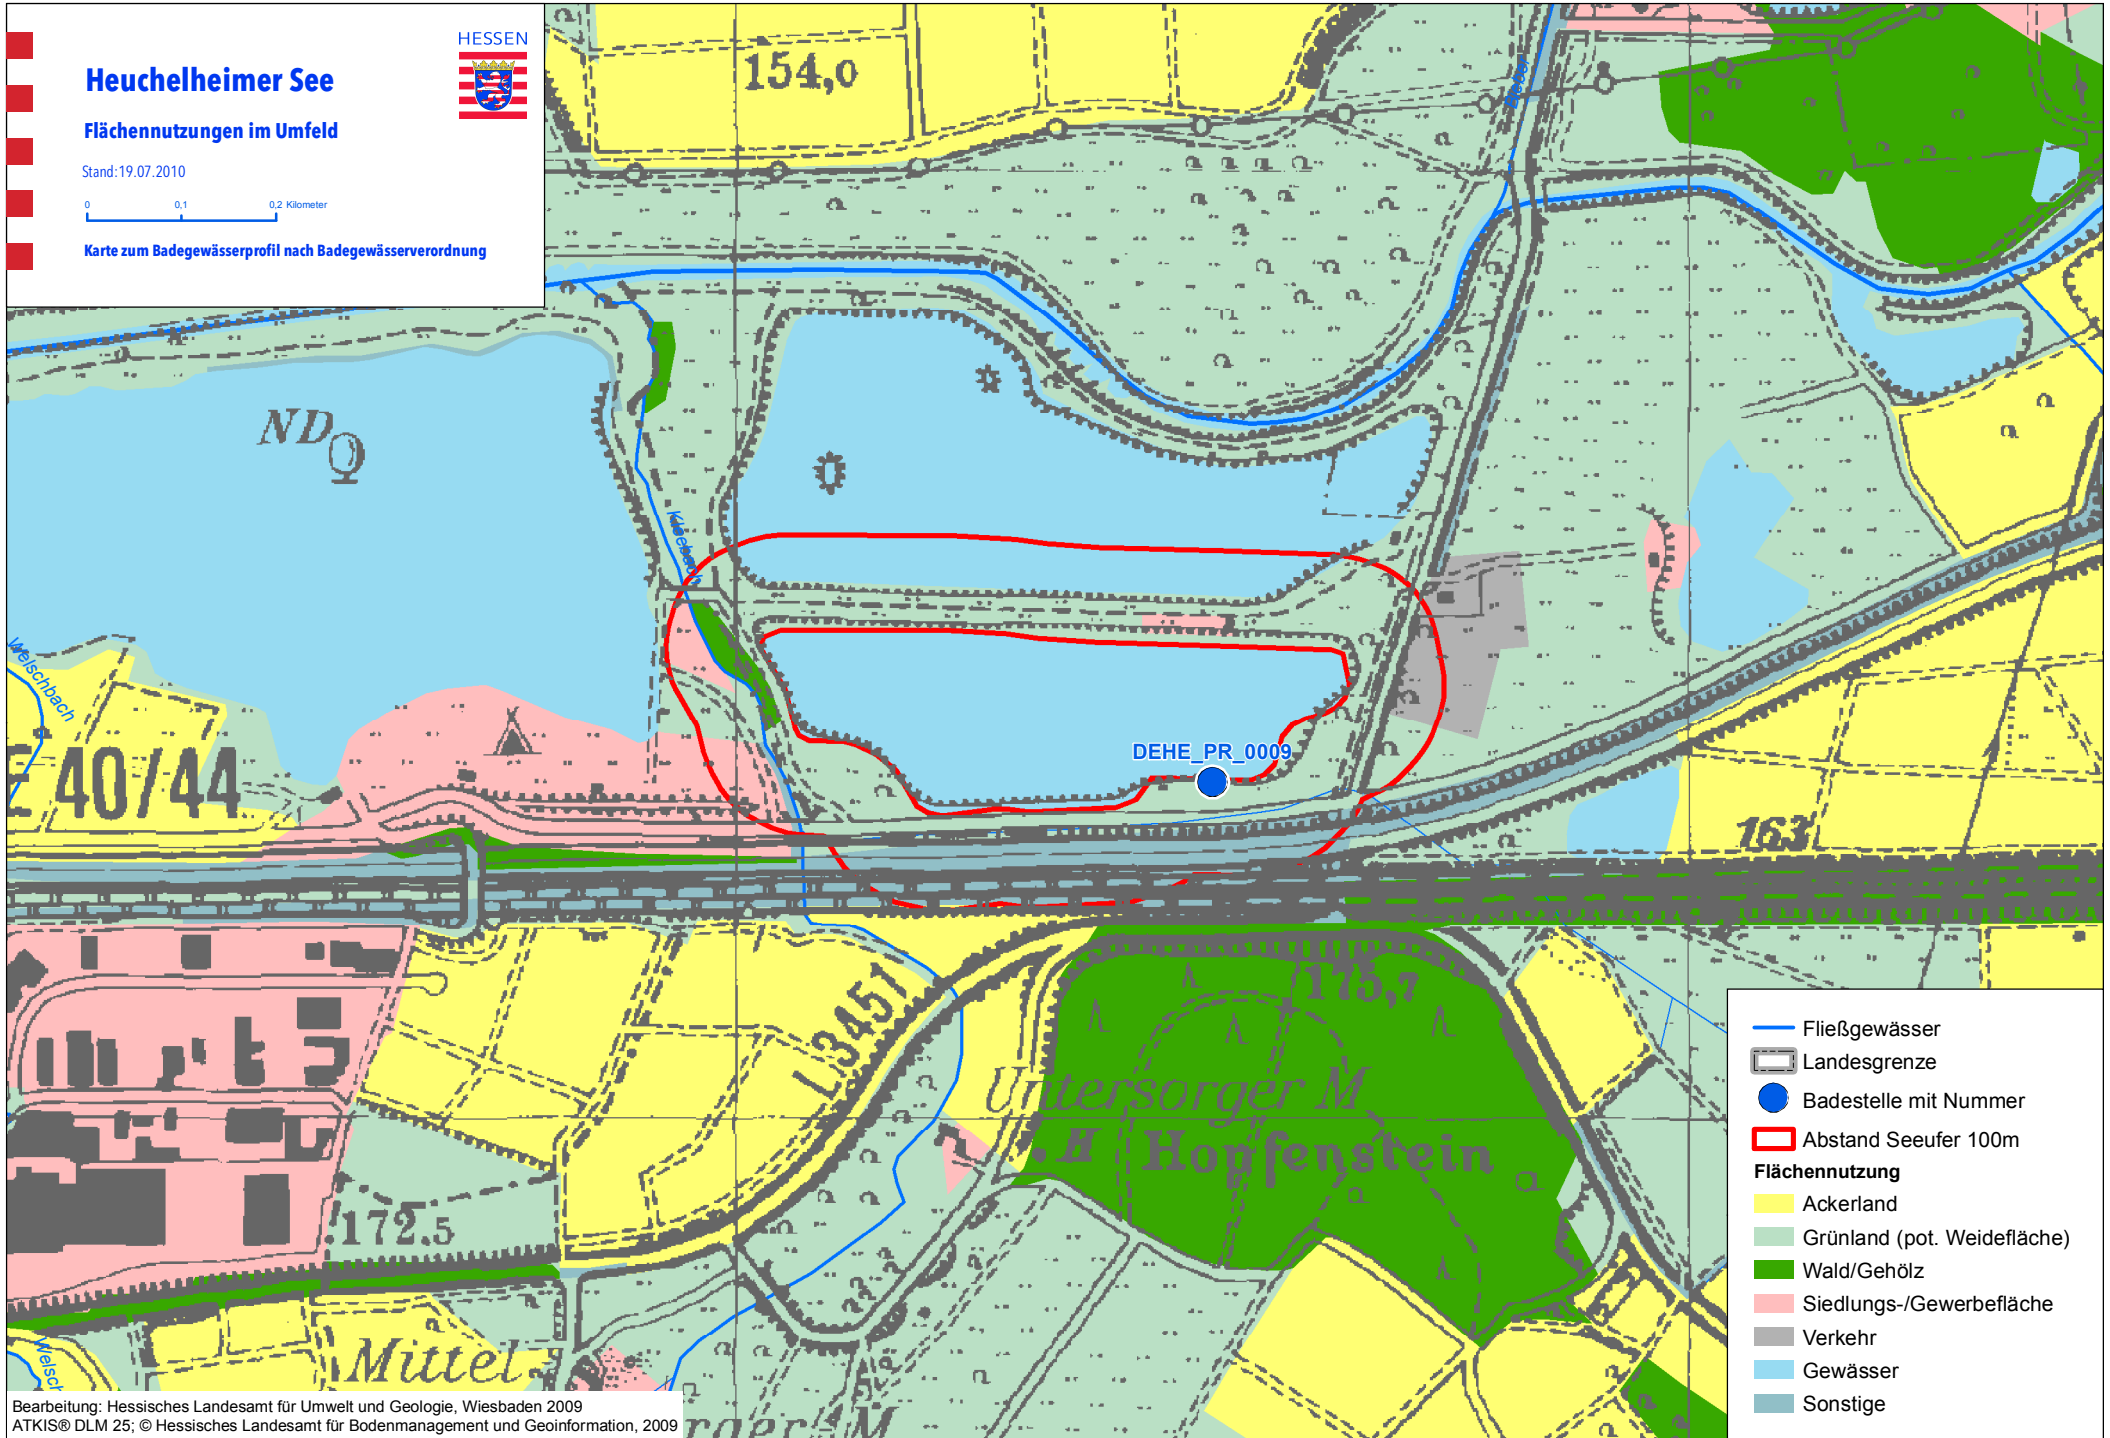

Heuchelheimer See

Flächennutzungen im Umfeld

Stand: 19.07.2010

0 0,1 0,2 Kilometer

Karte zum Badegewässerprofil nach Badegewässerverordnung

- Fließgewässer
- Landesgrenze
- Badestelle mit Nummer
- Abstand Seeufer 100m
- Flächennutzung**
- Ackerland
- Grünland (pot. Weidefläche)
- Wald/Gehölz
- Siedlungs-/Gewerbefläche
- Verkehr
- Gewässer
- Sonstige